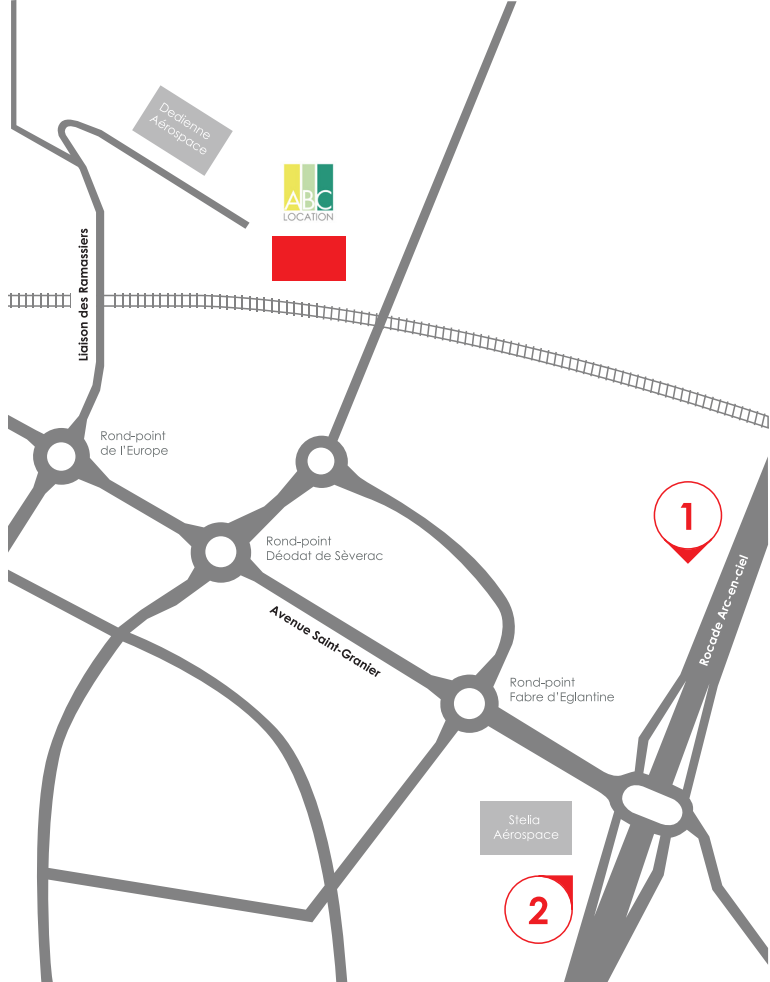

## ABC LOCATION

6, rue Gaye Marie  
ZAC de Saint-Martin du Touch  
31300 TOULOUSE  
Tél. : 05 34 36 03 04  
Fax : 05 34 25 11 01

## POUR ACCÉDER À ABC LOCATION

**1/** Si vous arrivez depuis Saint-Simon Eisenhower: Sur la rocade Arc-en-ciel, prendre la sortie 980.1 à droite.

**2/** Si vous arrivez depuis la Rocade: Prendre la sortie 2 direction Cugnaux Tournefeuille.

### Dans les 2 cas :

Au 1<sup>er</sup> rond-point Fabre d'Eglantine, continuer tout droit (2<sup>e</sup> sortie).  
Au 2<sup>nd</sup> rond-point Déodat de Séverac, continuer tout droit (2<sup>e</sup> sortie).  
Au 3<sup>e</sup> rond-point de l'Europe, prendre la 1<sup>ère</sup> sortie vers Liaison des Ramassiers.  
Passer au-dessus de la voie de chemin de fer.

À l'intersection, prendre à droite Rue Gaye Marie (Entreprise Dédieenne Aérospatiale sur votre gauche). Continuer tout droit, ABC Location se trouve au bout de cette rue sur la droite.